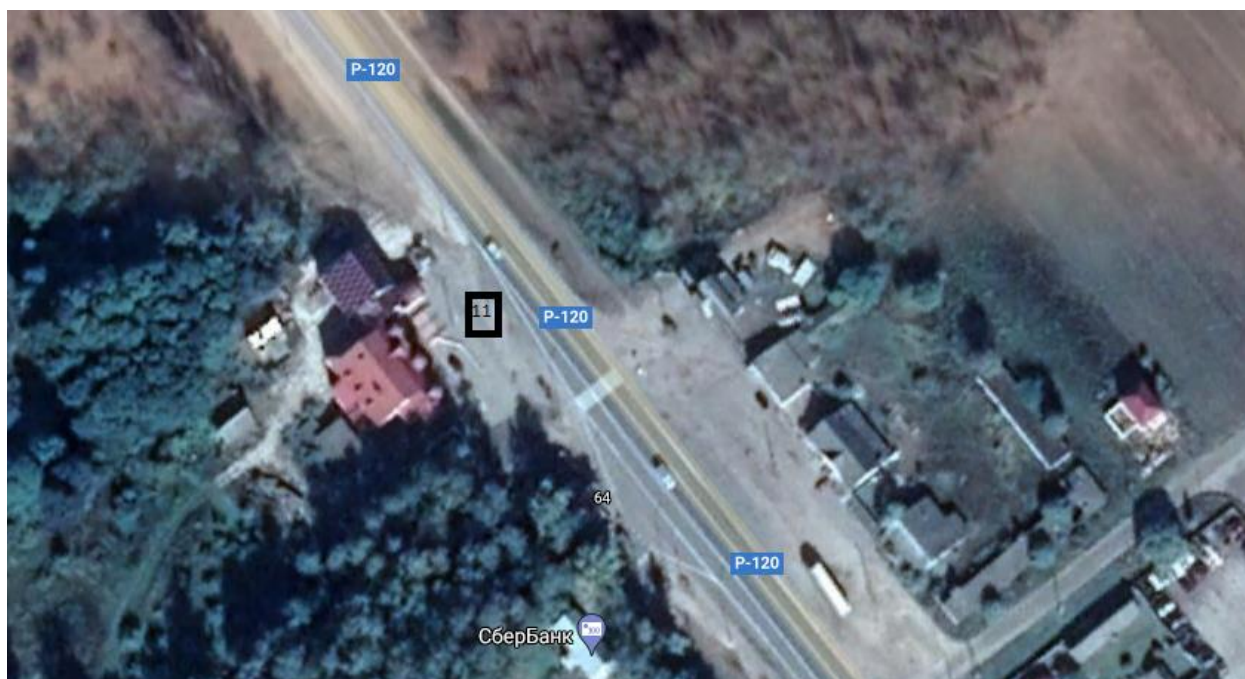

**Схема размещения рекламных конструкций на территории  
Жуковского муниципального округа Брянской области  
д.Летошники, ул.Шоссейная, д.62**

Схема размещения рекламной конструкции Л-11-СФ

( координаты : 53.459511, 33.639366)

Рекламная конструкция Л-11-СФ

тип- сити-формат;

вид- отдельно стоящая;

количество сторон- 2;

размер 1,2м x 1,8м;

общая площадь информационного поля-4,32 кв.м ;

форма собственности имущества, к которому присоединяется рекламная конструкция- земельный участок, государственная собственность на который не разграничена