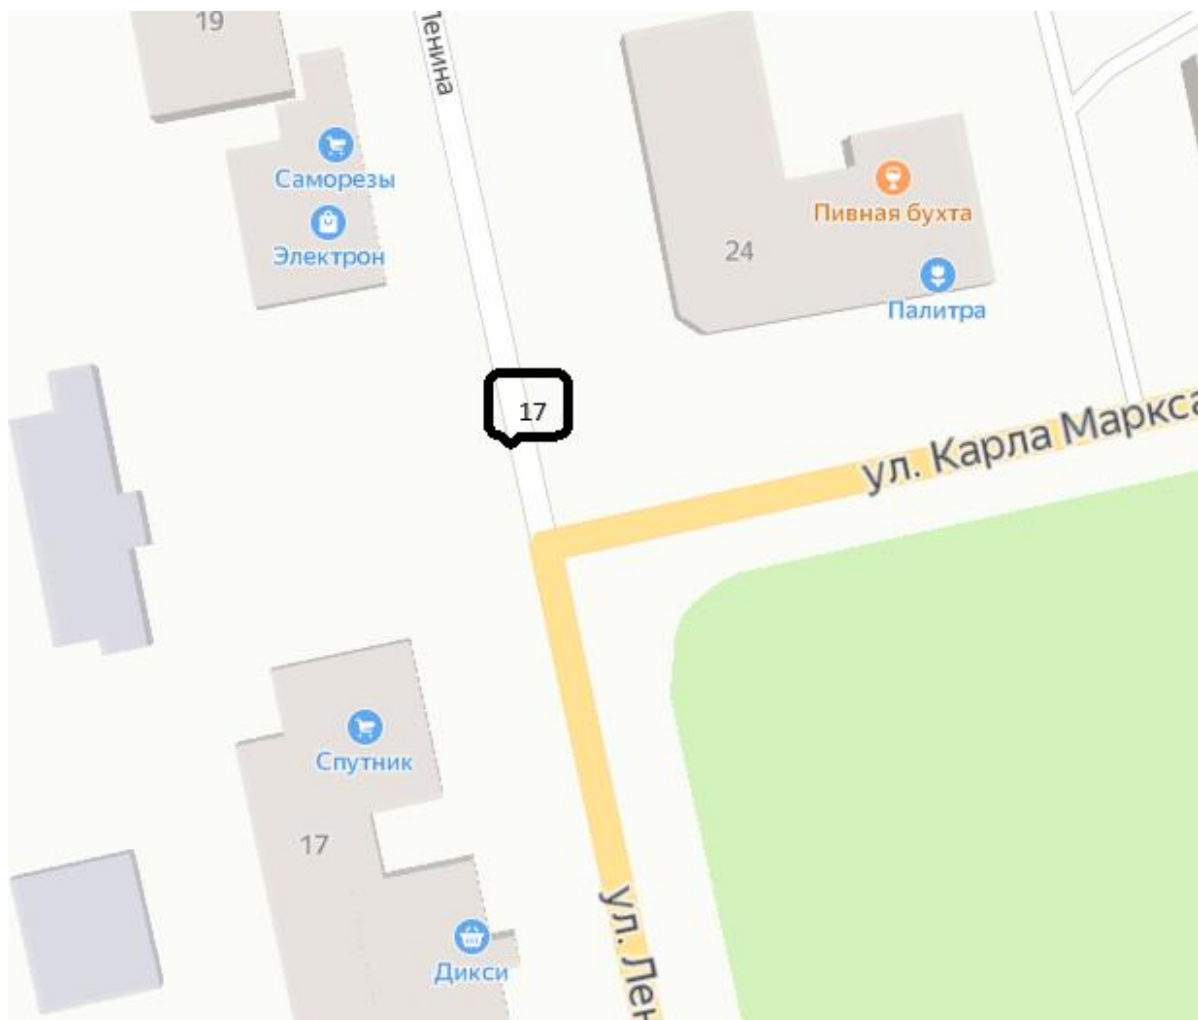

**Схема размещения рекламных конструкций на территории  
Жуковского муниципального округа Брянской области.  
г.Жуковка**

Схема размещения рекламной конструкции Ж-17-Б  
(координаты: 53,532977 33,722166 )

**Рекламная конструкция Ж-17-Б**

тип- билборд;

вид- на ограждении;

количество сторон- 1;

размер 3,0м х 6,0м;

общая площадь информационного поля- 18,0 кв.м ;

форма собственности имущества, к которому присоединяется рекламная конструкция- ограждение, находящееся в частной собственности