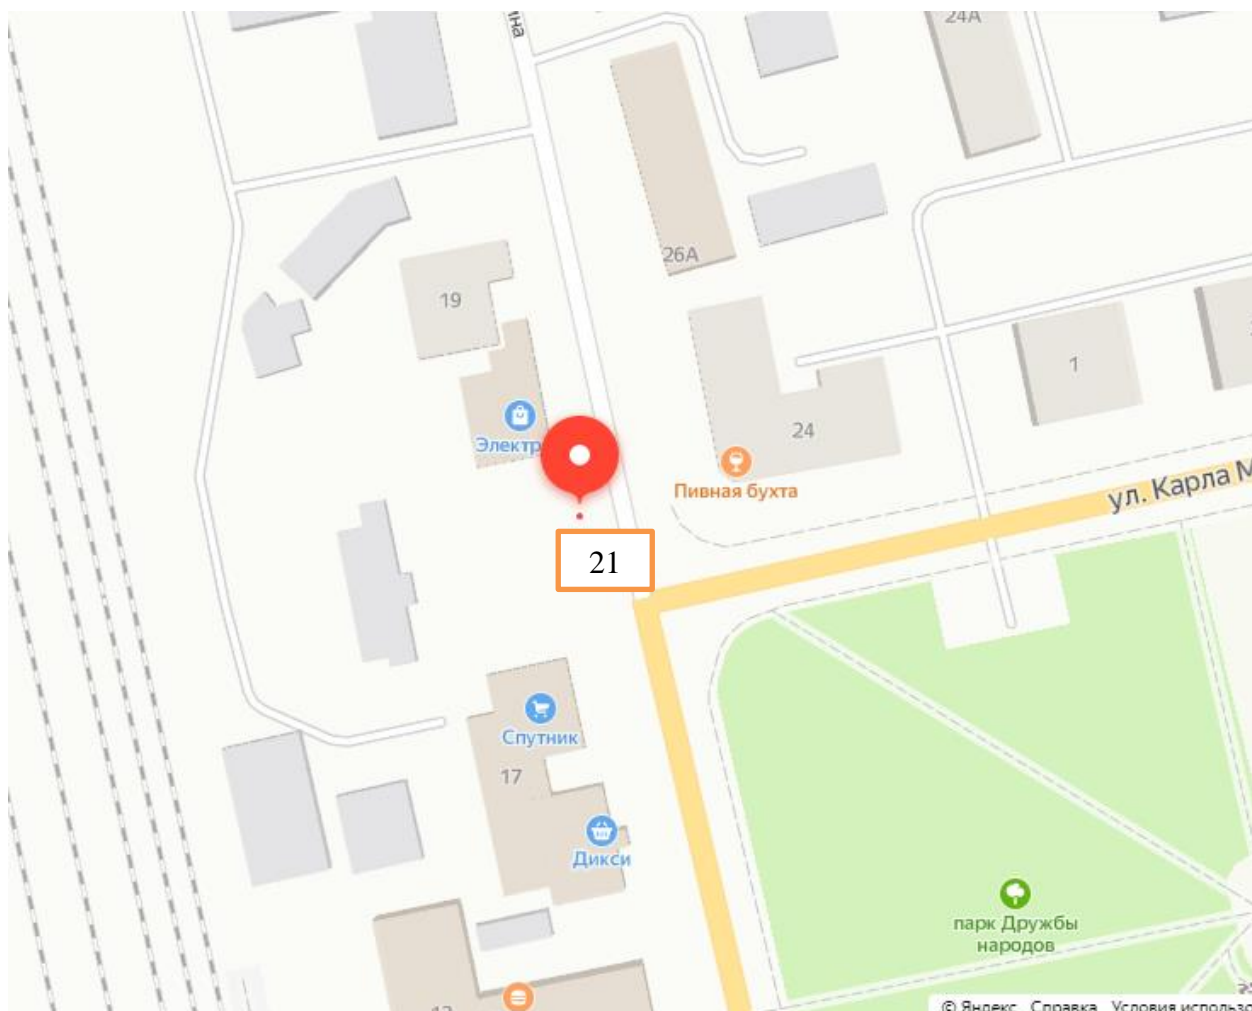

**Схема размещения рекламных конструкций на территории
Жуковского муниципального округа Брянской области.
г.Жуковка**

Схема размещения рекламной конструкции Ж-21-Б
(координаты: 53.533192, 33.725284)

Рекламная конструкция Ж-21-Б

тип- билборд;

вид- на ограждении;

количество сторон- 1;

размер 2,7м х 6,0м;

общая площадь информационного поля- 16,0 кв.м ;

форма собственности имущества, к которому присоединяется рекламная конструкция- ограждение, находящееся в частной собственности