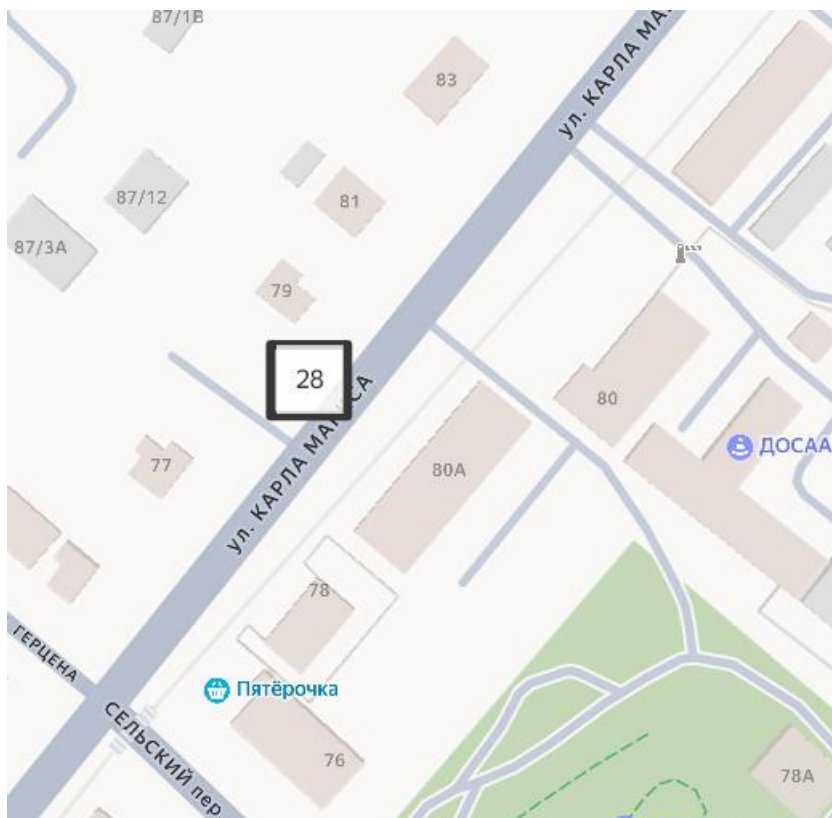

**Схема размещения рекламных конструкций на территории
Жуковского муниципального округа Брянской области.
г.Жуковка**

Схема размещения рекламной конструкции Ж-28-СФ
(координаты: 53.542298, 33.742977)

Рекламная конструкция Ж-28-СФ

тип- сити-формат;

вид- на ограждении;

количество сторон- 1;

размер 1,2м х 1,5м;

общая площадь информационного поля- 1,8 кв.м ;

форма собственности имущества, к которому присоединяется рекламная конструкция- ограждение, находящееся в частной собственности.