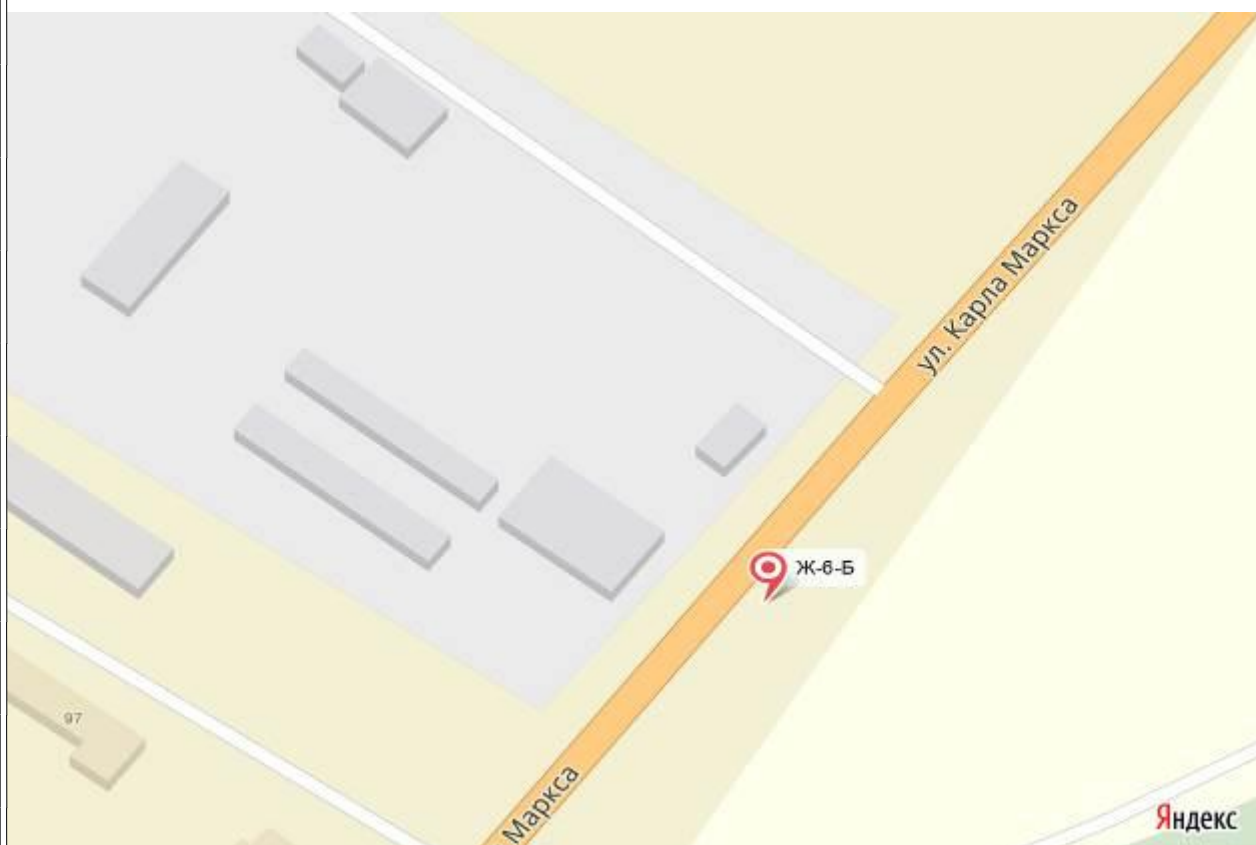

**Схема размещения рекламных конструкций на территории
Жуковского муниципального округа Брянской области.
г.Жуковка**

Схема размещения рекламной конструкции Ж-6-Б
(координаты: 53,544867 33,747217)

Рекламная конструкция Ж-6-Б

тип- билборд;
вид- отдельно стоящая;
количество сторон-2;
размер 3,0м х 6,0м;
общая площадь информационного
поля- 36 кв.м ;
форма собственности имущества, к
которому присоединяется рекламная
конструкция- земельный участок,
государственная собственность на
который не разграничена.