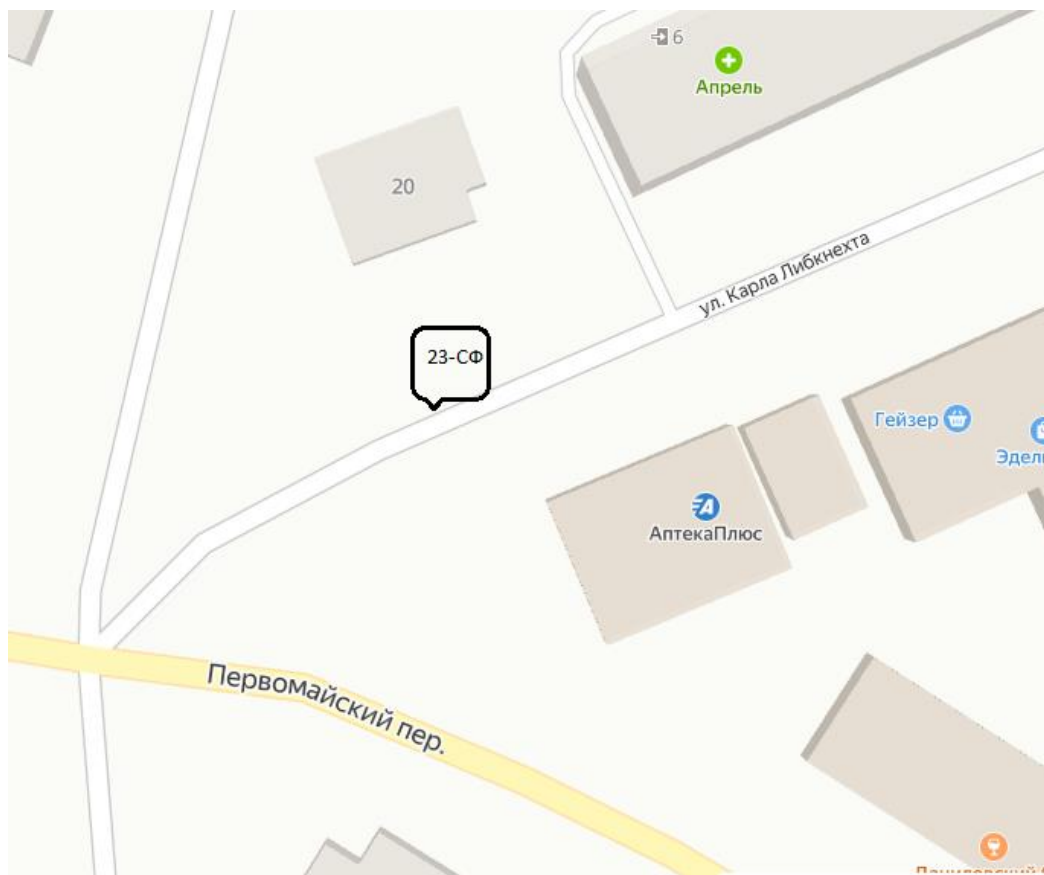

**Схема размещения рекламных конструкций на территории
Жуковского муниципального округа Брянской области.
г.Жуковка**

Схема размещения рекламной конструкции Ж-23-СФ
(координаты: 53.530520, 33.718884)

Рекламная конструкция Ж-23-СФ

тип- сити-формат;

вид- на ограждении;

количество сторон- 1;

размер 1,5м x 2,0м;

общая площадь информационного поля- 3,0кв.м ;

форма собственности имущества, к которому присоединяется рекламная конструкция- земельный участок, находящийся в частной собственности