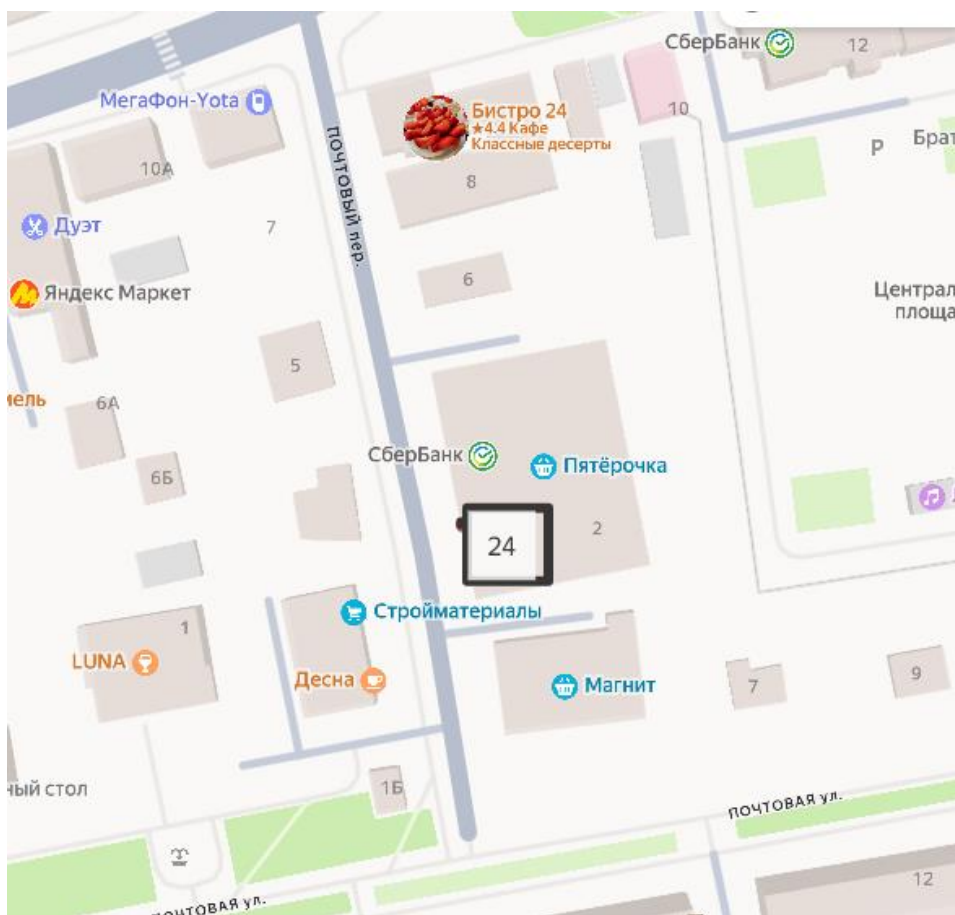

**Схема размещения рекламных конструкций на территории
Жуковского муниципального округа Брянской области
город Жуковка**

Схема размещения рекламной конструкции Ж-24-Б

(координаты : 53.532746, 33.731209)

Рекламная конструкция Ж-24-Б

тип- билборд;

вид- на здании;

количество сторон- 1;

размер 3,0м х 6,0м;

общая площадь информационного поля-18,0 кв.м ;

форма собственности имущества, к которому присоединяется рекламная конструкция - здание, находящееся в частной собственности